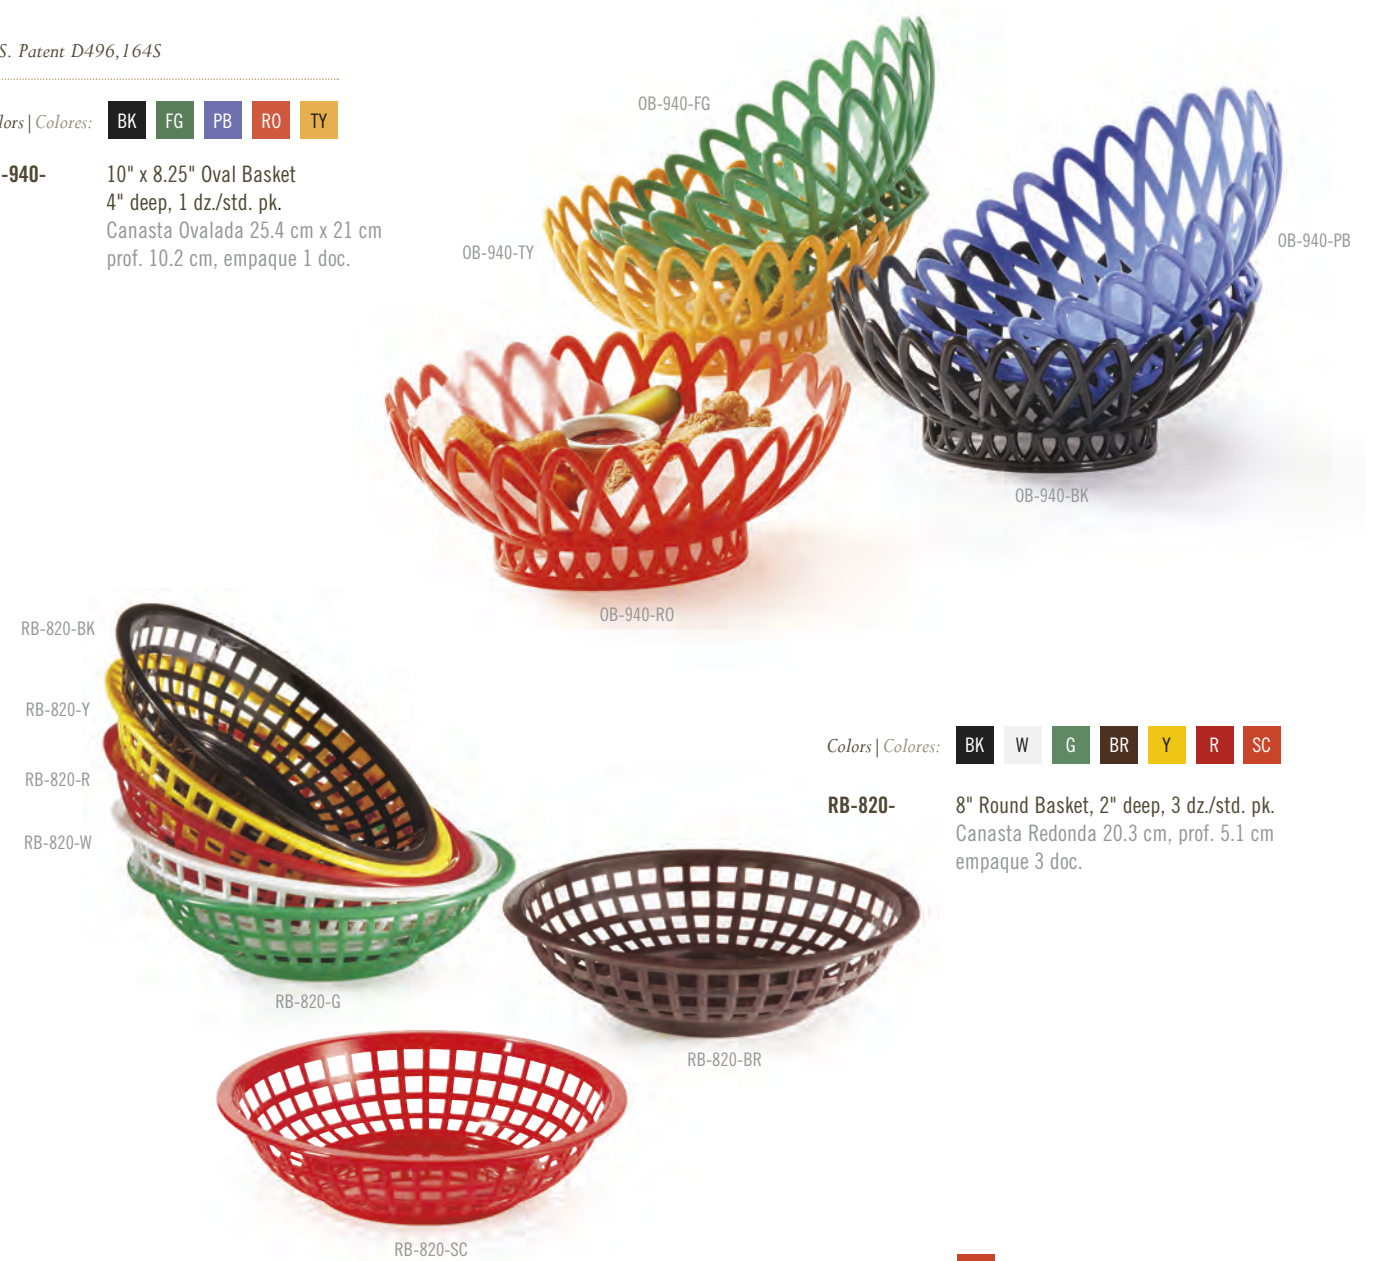

Colors | Colores: BK W G BR Y R

OB-938- 9.5" x 6" Oval Basket
2" deep, 3 dz./std. pk.
Canasta Ovalada 24.1 cm x 15.2 cm
prof. 5.1 cm, empaque 3 doc.

U.S. Patent D496,164S

Colors | Colores: BK FG PB RO TY

OB-940- 10" x 8.25" Oval Basket
4" deep, 1 dz./std. pk.
Canasta Ovalada 25.4 cm x 21 cm
prof. 10.2 cm, empaque 1 doc.